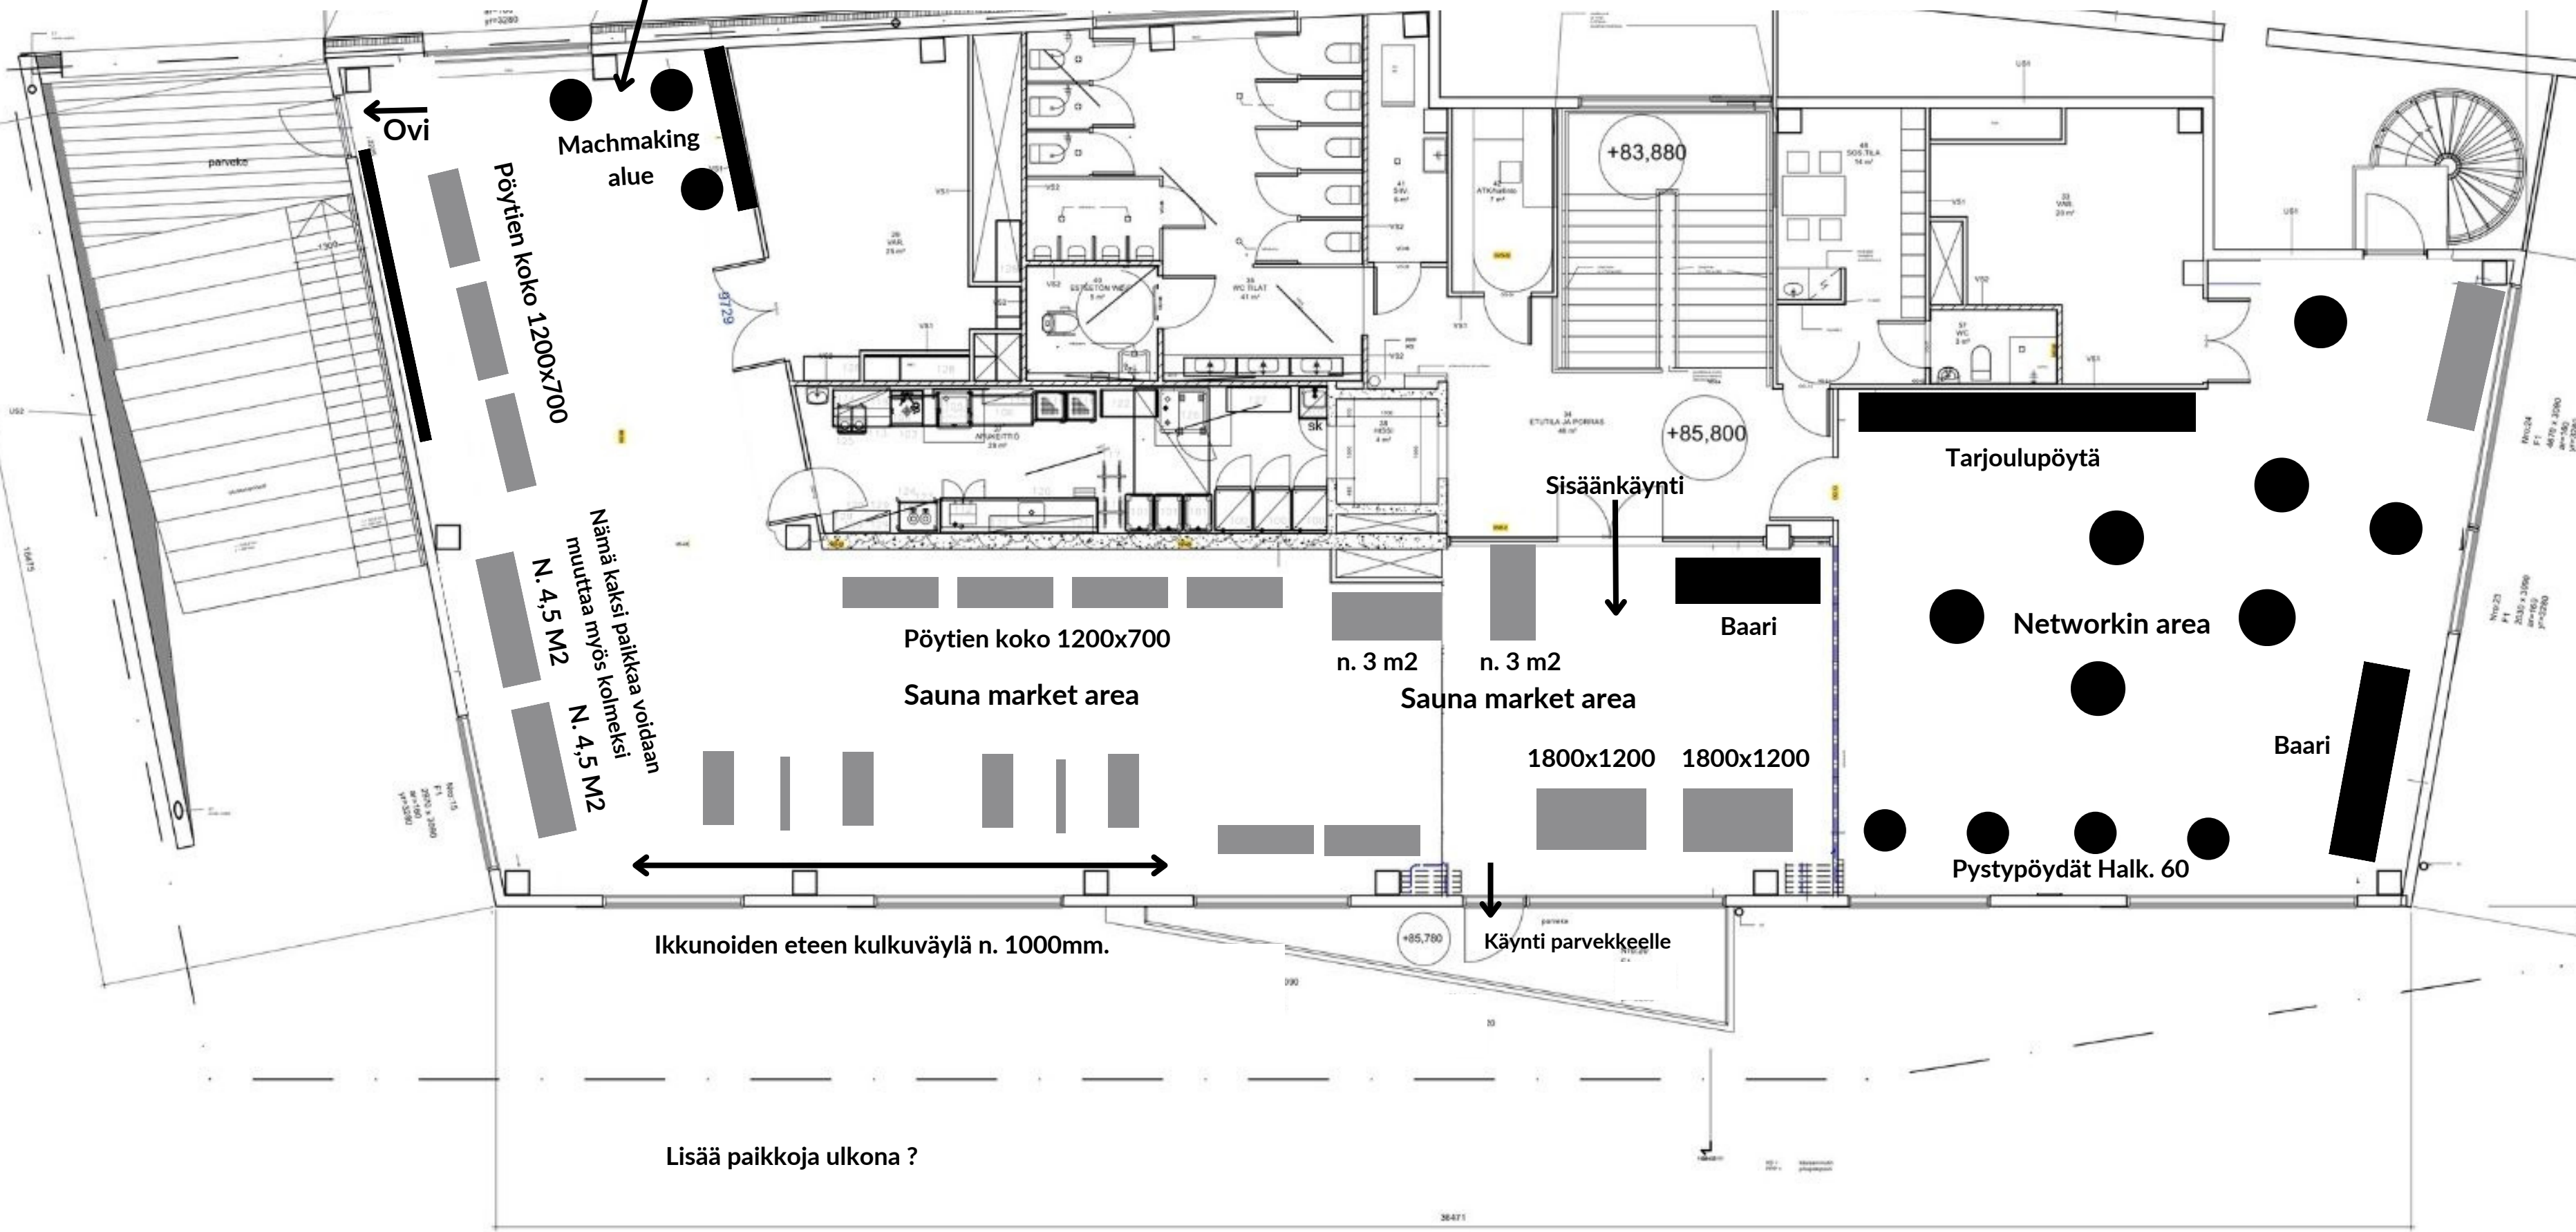

World Sauna Forum 2024 Sauna Market area

Pystypöytiä Halk 60

Machmaking alue

Pöytien koko 1200x700

Nämä kaksi paikkaa voidaan muuttaa myös kolmeksi N. 4,5 M2

Pöytien koko 1200x700

Sauna market area

n. 3 m2

n. 3 m2

Sauna market area

1800x1200

1800x1200

Baari

Tarjoulupöytä

Networkin area

Baari

Pystypöydät Halk. 60

Ikkunoiden eteen kulkuväylä n. 1000mm.

Lisää paikkoja ulkona ?

Sisäänkäynti

Käynti parvekkeelle

+83,880

+85,800

+85,780